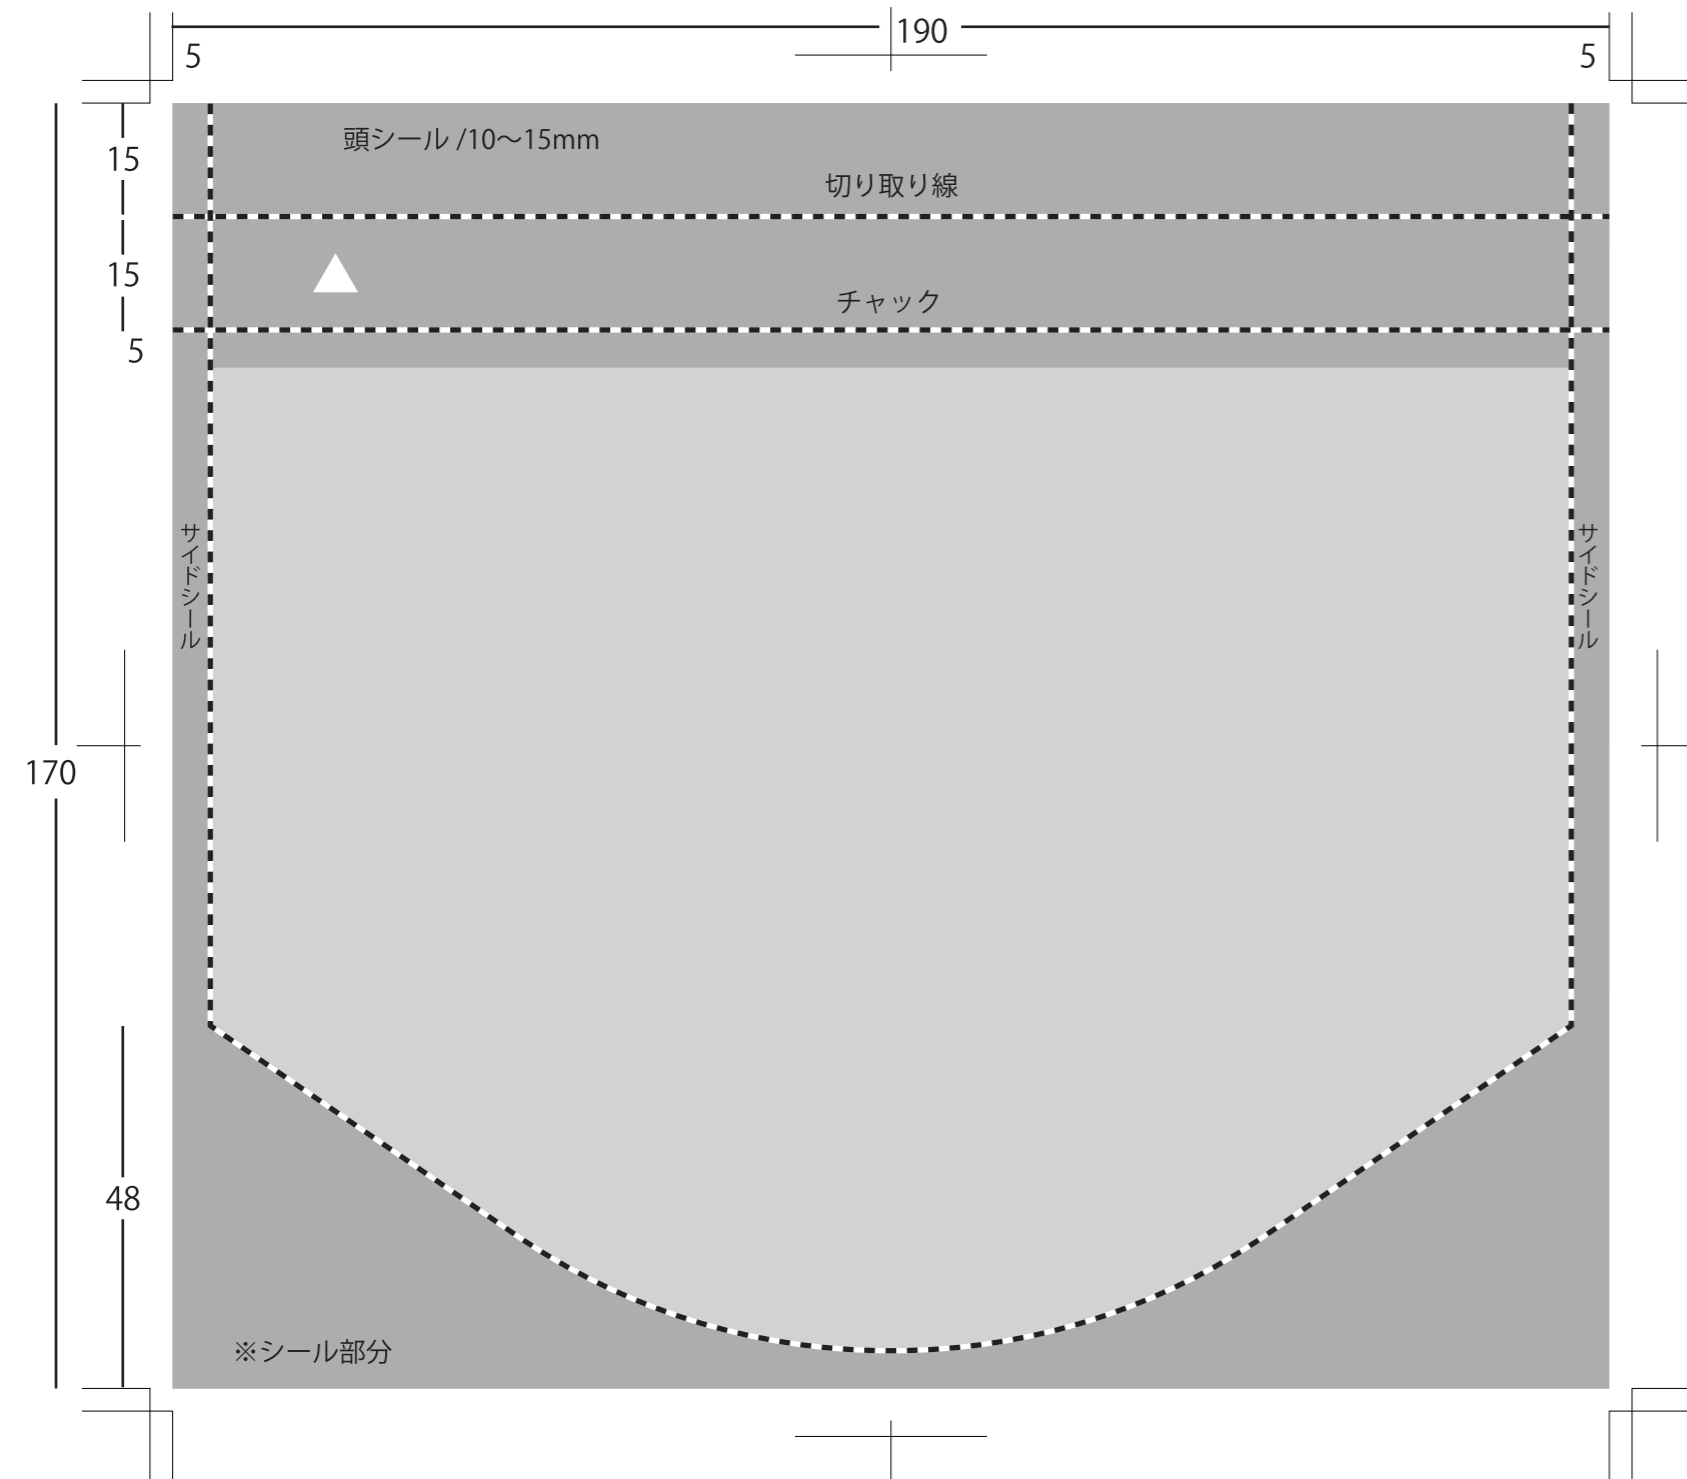

アルミ蒸着袋
チャック付スタンド袋
サイズ: 幅190×高170(+底48mm)

オモテ

※全面に印刷可能ですが、左右の両端の柄がつながるように、
もしくは左右に各2mmの無地を設定して下さい。

▲ 極まれにインキ変色の恐れあり

ウラ

※全面に印刷可能ですが、左右の両端の柄がつながるように、
もしくは左右に各2mmの無地を設定して下さい。

▲ 極まれにインキ変色の恐れあり