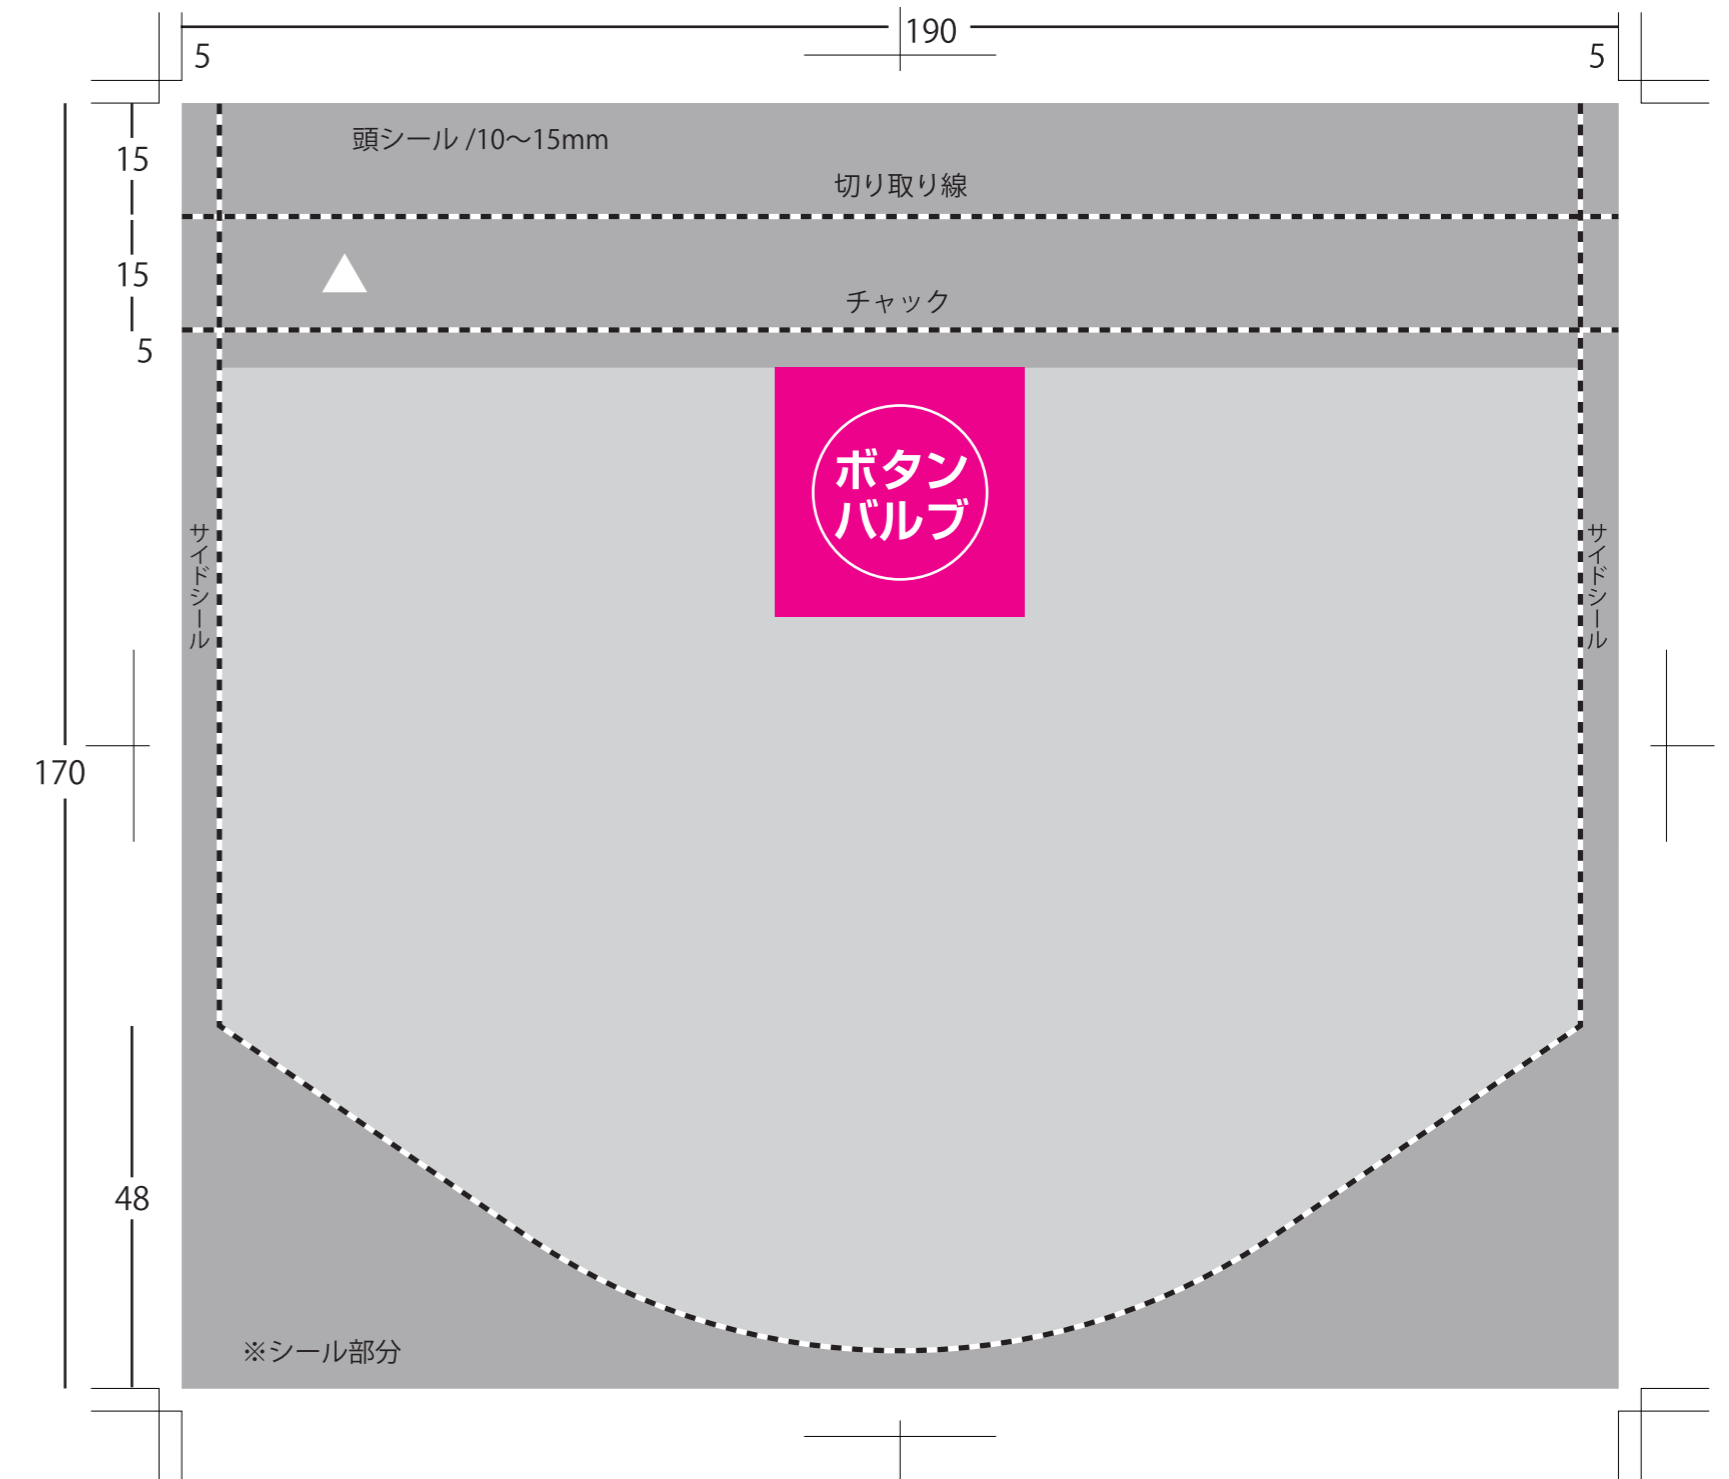

アルミ蒸着袋
チャック付スタンド袋
サイズ: 幅190×高170(+底48mm)

オモテ

※全面に印刷可能ですが、左右の両端の柄がつながるように、
もしくは左右に各2mmの無地を設定して下さい。

▲ 極まれにインキ変色の恐れあり

ウラ

※全面に印刷可能ですが、左右の両端の柄がつながるように、
もしくは左右に各2mmの無地を設定して下さい。

▲ 極まれにインキ変色の恐れあり